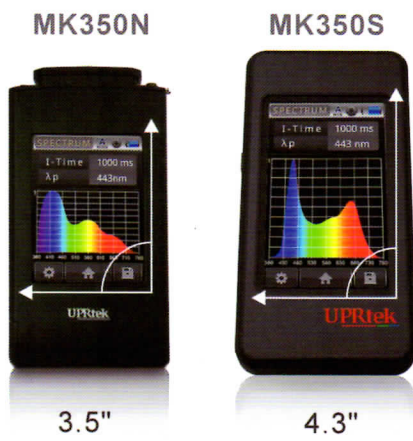

スマホなどのスマート機器端末の通信が対応し、

無線LANによるリモコン計測がMK350N & MK350S機種にて実現する！

MK350機器でのWiFi機能の起動が簡単である

スマート機器端末にて計測表示を最大限にする！

即時に測定レポートの提出がスマホなどで送信する！

iPhoneなどで斬新的な計測を体験してみませんか？

Foot Candle(Ft)表示、各演色評価数表示(Ri ; i = 1~8) 遠隔操作の手配作業が簡単で素早い、現場による計測結果の速報を生中継する！

データ処理PCソフトウェアで本領発揮する

更なる詳細ローデータで比較ながら、各種検証や解析する
LEDランク分け対応、品質管理の実施&インライン検査を行える

主な仕様

Wing WiFi SD Card	
Wireless LAN	802.11 b/g/n 対応
リモコン計測対応	YES
動作環境	iOS / Google Play
Memory Card	8GB
対応機種	MK350S / MK350N