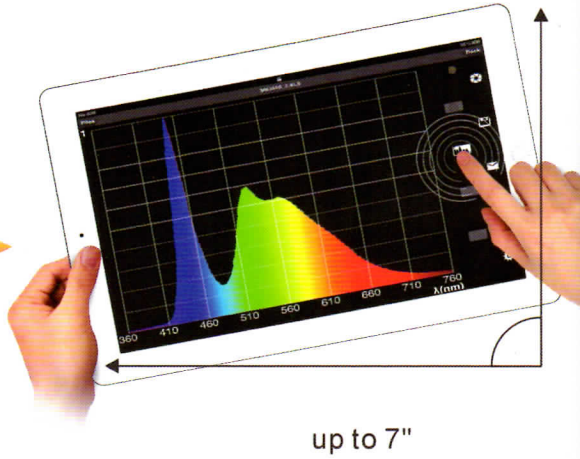

スマホなどのスマート機器端末の通信が対応し、

無線LANによるリモコン計測がMK350N & MK350S機種にて実現する！

MK350機器でのWiFi機能の起動が簡単である

スマート機器端末にて計測表示を最大限にする！

即時に測定レポートの提出がスマホなどで送信する！

iPhoneなどで斬新的な計測を体験してみませんか？

Foot Candle(Ft)表示、各演色評価数表示(Ri ; i = 1~8) 遠隔操作の手配作業が簡単で素早い、現場による計測結果の速報を生中継する！

データ処理PCソフトウェアで本領発揮する

更なる詳細ローデータで比較ながら、各種検証や解析する
LEDランク分け対応、品質管理の実施&インライン検査を行える

主な仕様

Wing WiFi SD Card	
Wireless LAN	802.11 b/g/n 対応
リモコン計測対応	YES
動作環境	iOS / Google Play
Memory Card	8GB
対応機種	MK350S / MK350N